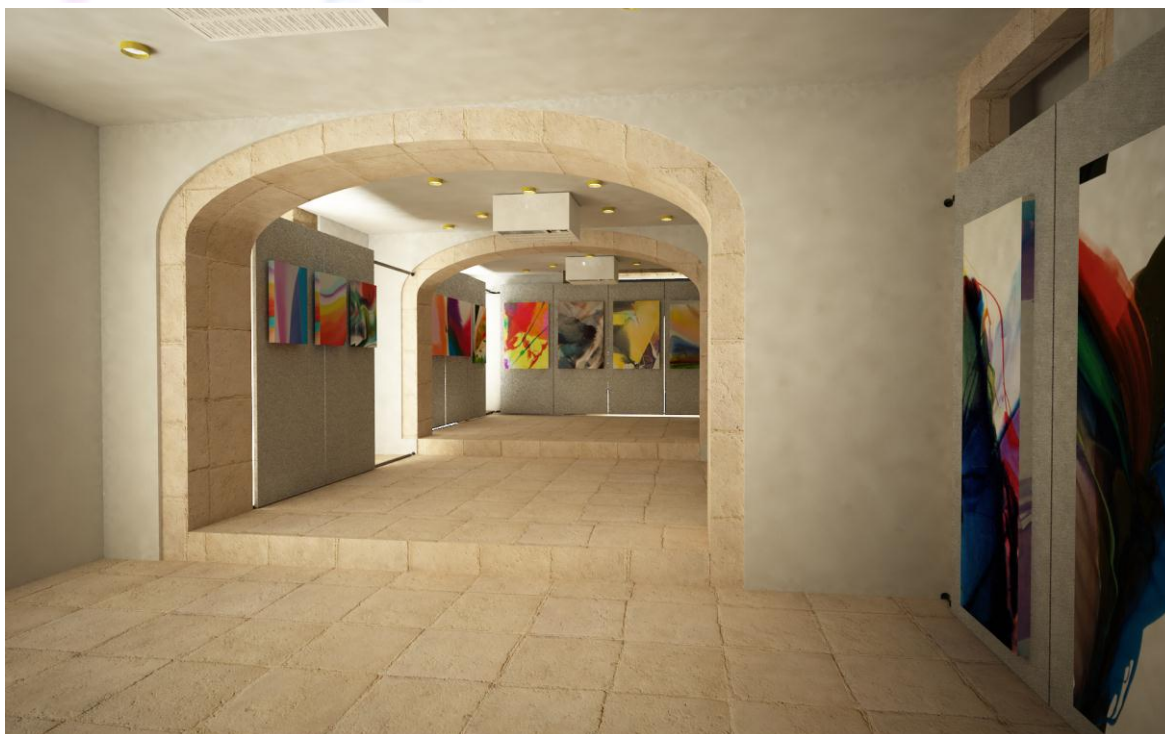

Associazione Socio-Culturale
SMART - Parte sm!
Via Santo Spirito n° 22/c
86170 Isernia - P.I. e C.F. 00911440949
Iban: IT43R0503315600000020301626