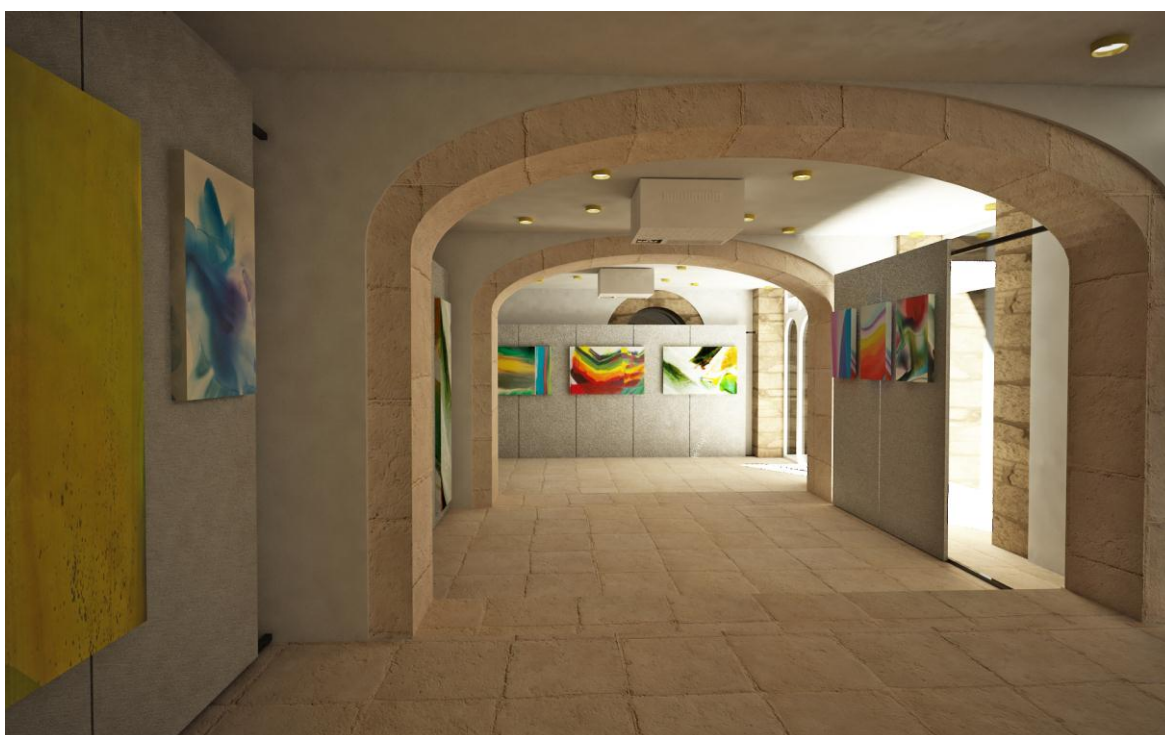

Associazione Socio-Culturale
SMART - Parte sm!
Via Santo Spirito n° 22/c
86170 Isernia - P.I. e C.F. 00911440949
Iban: IT43R0503315600000020301626